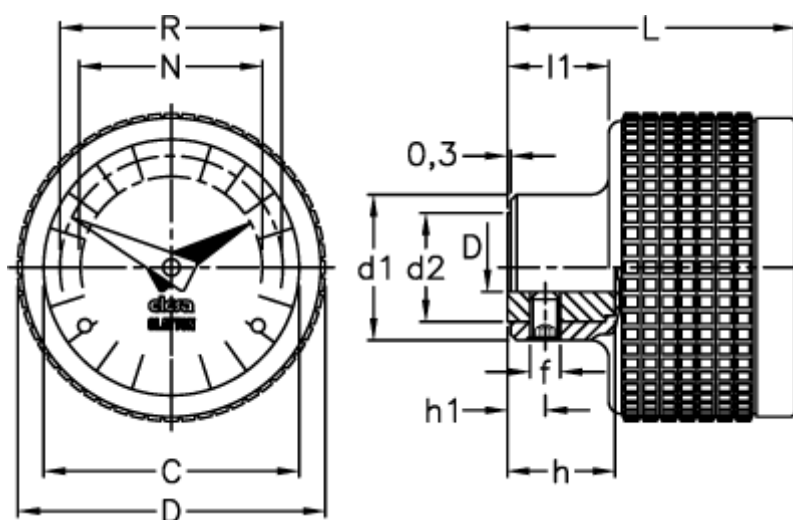

Varenummer: 2307057125
Beskrivelse: E+G Indikator
MBT.70/GA12-0016-D

Mål

C	= 60	L	= 52
D	= 70	l1	= 19.0
d1	= 28	N	= 44
d2	= 22	R	= 51
d H7	= 10		
f	= M5		
h	= 22		
h1	= 6		